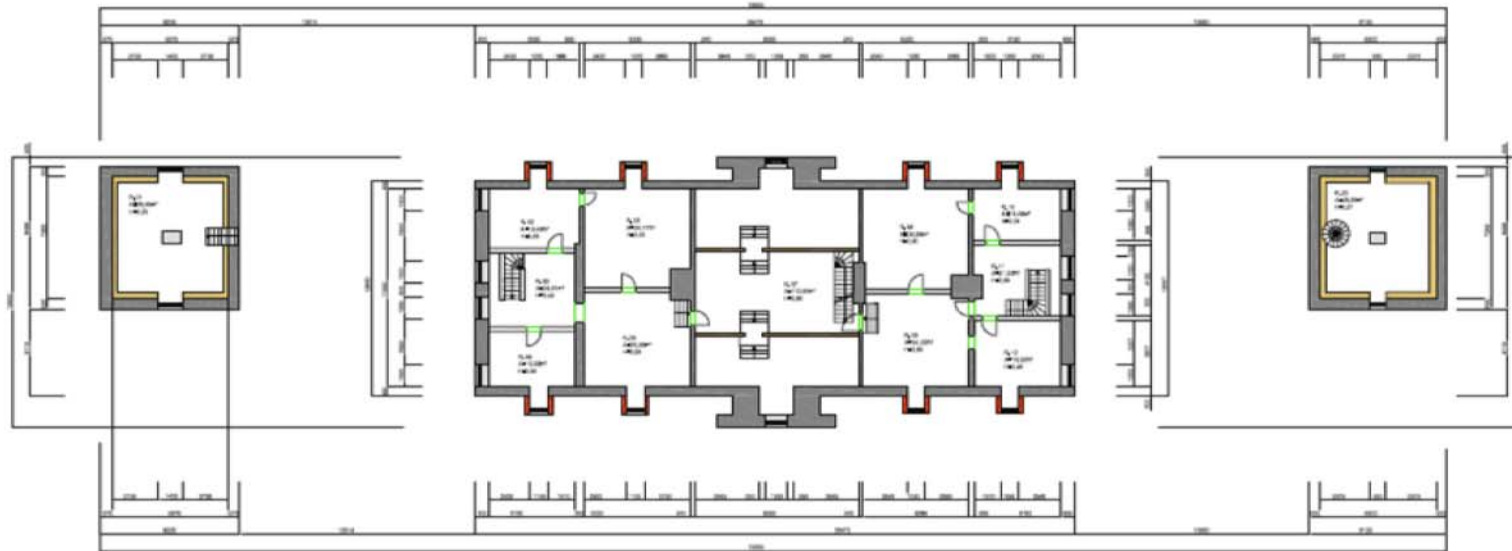

# Grundrisse

1. Obergeschoss Schloss Vietgest  
(Nutzfläche: 663,47 m<sup>2</sup>)

**1. Dachgeschoss Schloss Vietgest**

(Grundfläche: 474,00 m<sup>2</sup>)

## 2. Dachgeschoss Schloss Vietgest

(Grundfläche: 304,19 m<sup>2</sup>)