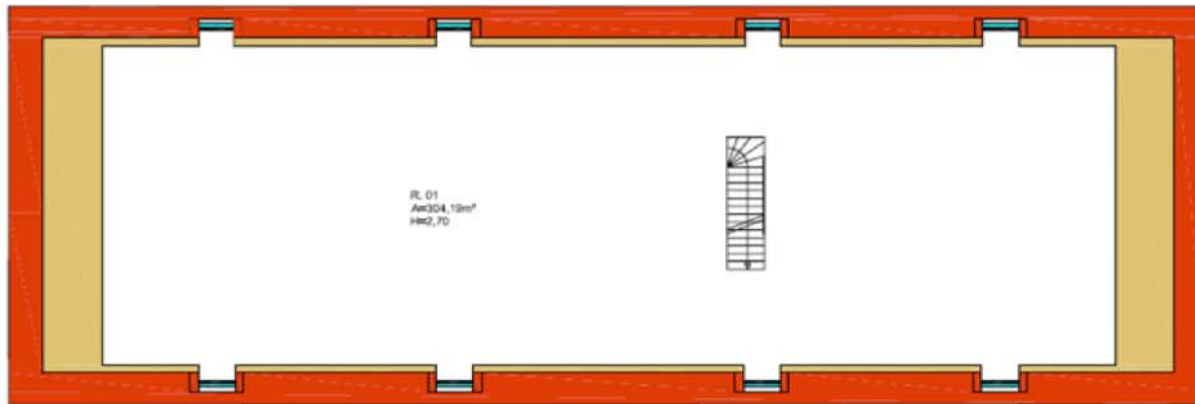

# Grundrisse

1. Obergeschoss Schloss Vietgest  
(Nutzfläche: 663,47 m<sup>2</sup>)

**1. Dachgeschoss Schloss Vietgest**

(Grundfläche: 474,00 m<sup>2</sup>)

## 2. Dachgeschoss Schloss Vietgest

(Grundfläche: 304,19 m<sup>2</sup>)