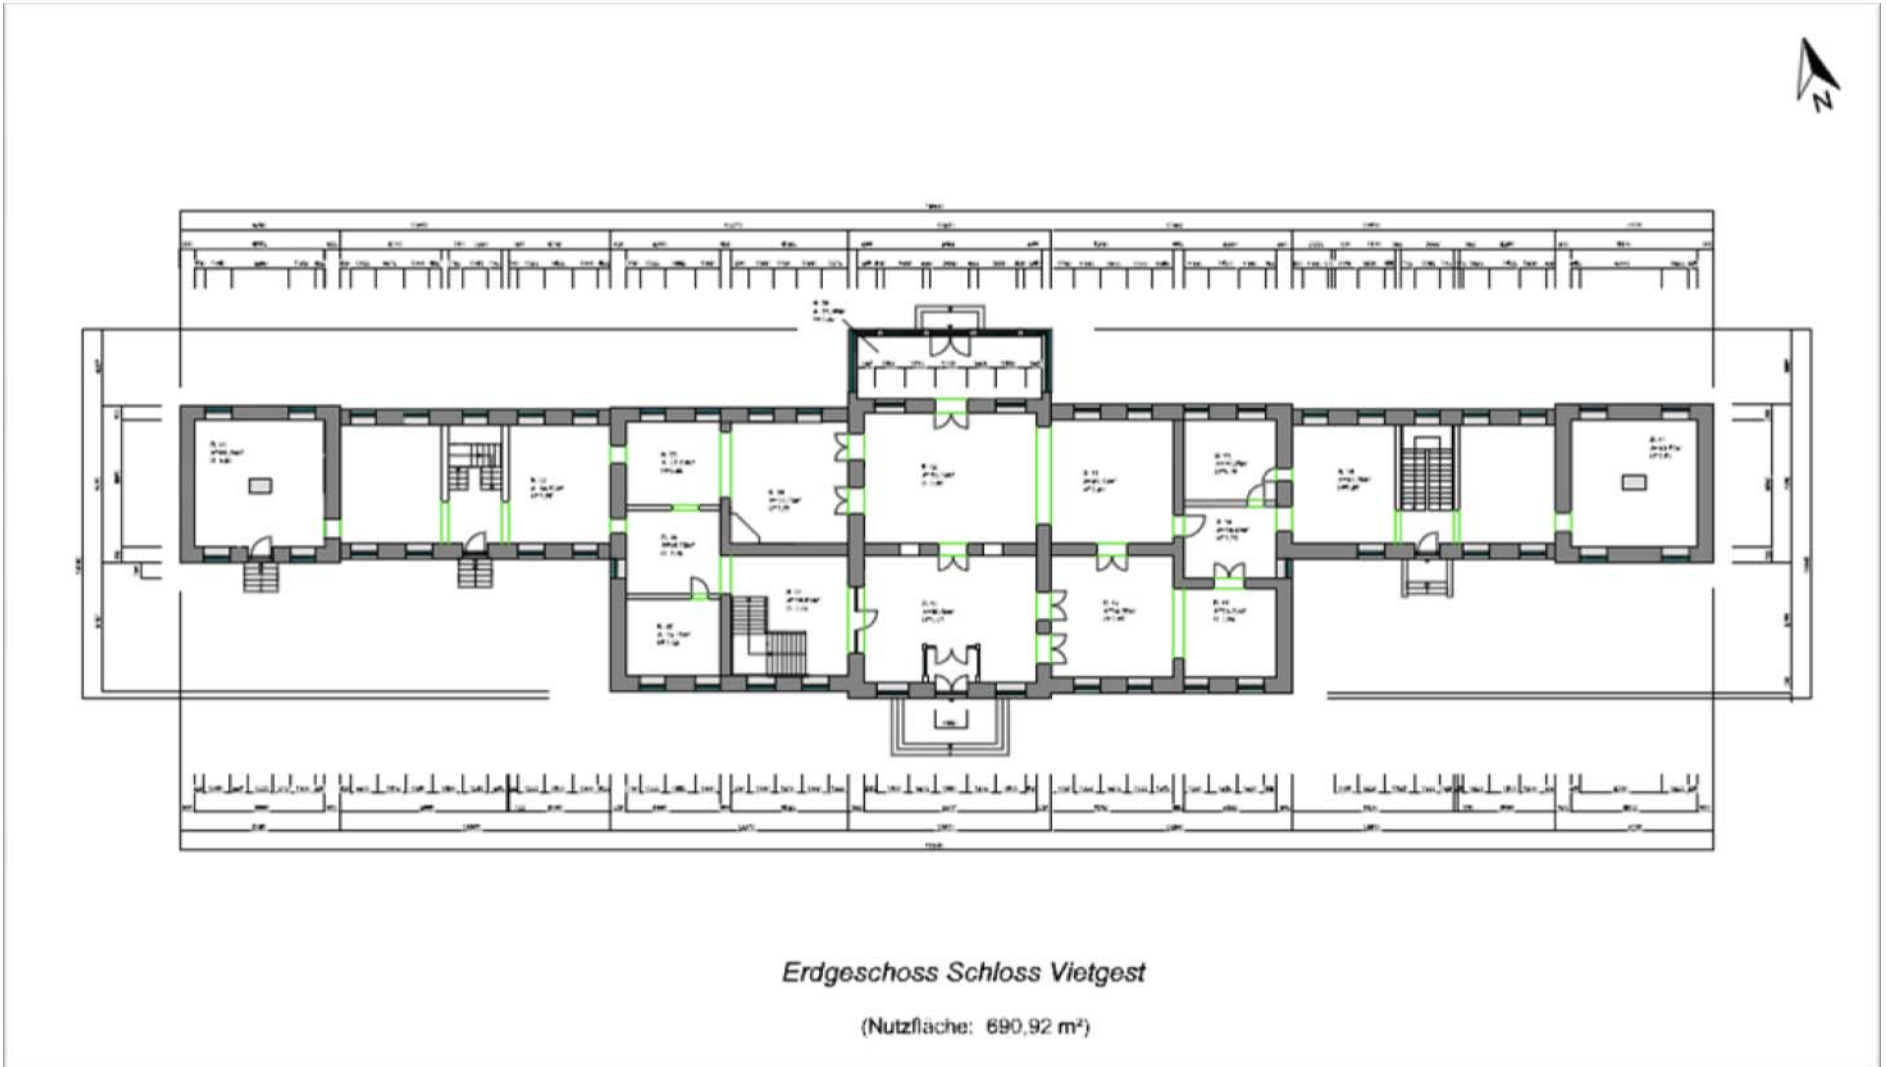

# Grundrisse

1. Obergeschoss Schloss Vietgest  
(Nutzfläche: 663,47 m<sup>2</sup>)

**1. Dachgeschoss Schloss Vietgest**

(Grundfläche: 474,00 m<sup>2</sup>)

## 2. Dachgeschoss Schloss Vietgest

(Grundfläche: 304,19 m<sup>2</sup>)